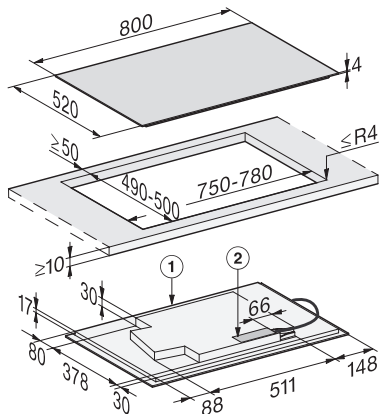

KM 7679 FL, KM 7879 FL, overlying (installation drawing)