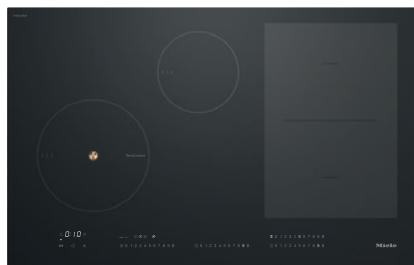

KM 7879 FL

Samostatná indukčná varná doska
s TempControl pre dokonalé výsledky smaženia.

- Intuitívna rýchla voľba vďaka čísel. riadkom – Smart Select White
- 4 varné zóny vrátane 1 zóny PowerFlex a 1 zóny TempControl
- 800 mm mm šírka pre montáž na pracovnú dosku alebo na zapustenie
- Najkratší čas uvedenia do varu – TwinBooster
- Komunikácia s odsávačom – automatická funkcia Con@ctivity

EAN: 4002516339472 / Číslo materiálu: 11506350 / Číslo starého materiálu: 26787970D

Spôsob ohrevu	
Spôsob ohrevu	indukčný
Prevedenie	
Samostatne bez sporáka	•
Dizajn	
Elegantný sklokeramický povrch	•
Montáž bez rámu na zapustenie	•
Vybavenie varných zón	
Počet varných zón	4
Počet varných priestorov	1
Maximálny počet kuchynského riadu	4
Varné zóny PowerFlex	
Počet	2
Priemer v mm	150 x 230
Výkon vo W	2,10
Booster vo W	3,00
TwinBooster vo W	3650
1. varná zóna/varný priestor	
Pozícia	vpredu vľavo
Druh	Varná zóna TempControl
Veľkosť v mm	Ø 160–230
Max. výkon s funkciou Booster vo W	3000
Max. výkon vo W	2300
Max. výkon s funkciou TwinBooster vo W	3650
2. varná zóna/varný priestor	
Pozícia	vzadu v strede
Druh	Varná zóna Vario
Veľkosť v mm	Ø 100–160
Max. výkon s funkciou Booster vo W	1700
Max. výkon vo W	1400
Max. výkon s funkciou TwinBooster vo W	2200
3. varná zóna/varný priestor	
Pozícia	vpravo
Druh	Zóna varenia PowerFlex
Veľkosť v mm	230 x 390
Max. výkon s funkciou Booster vo W	4800
Max. výkon vo W	3400
Max. výkon s funkciou TwinBooster vo W	7300
Komfort pri obsluhu	
Miele@home	•
Ovládanie senzorovými tlačidlami	SmartSelect White
Automatická funkcia Con@ctivity	•
Rozpoznanie prítomnosti a veľkosti hrnca	•
Farba displeja	Biela
Automatika privedenia do varu	•
Trvalé rozpoznávanie hrnca	•
Udržiavanie teploty	•
Funkcia Stop&Go	•
Funkcia Recall	•
TempControl	•