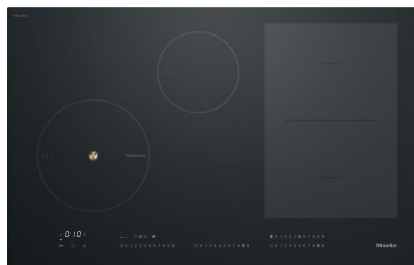

KM 7879 FL

Samostatná indukčná varná doska
s TempControl pre dokonalé výsledky smaženia.

EAN: 4002516339472 / Číslo materiálu: 11506350 / Číslo starého materiálu: 26787970D

Kuchynský budík	•
Automatika vypnutia	•
Udržiavanie teploty Plus	•
Individuálne možnosti nastavenia (napr. signálne tóny)	•
Hospodárnosť a trvalá udržateľnosť	
Príkonnosť vo vypnutom stave vo W	0,5
Príkonnosť v režime Stand-by vo W	1,0
Príkonnosť v pohotovostnom režime pri pripojení na sieť vo W	2,0
Doba do automatického zapnutia vo vypnutom stave v min	20
Doba do automatického zapnutia v pohotovostnom režime v min	20
Doba do automatického zapnutia v pohotovostnom režime pri pripojení na sieť v min	20
Komfort pri údržbe	
Ľahko udržateľná sklokeramika	•
Ochrana pri utieraní	•
Bezpečnosť	
Bezpečnostné vypínanie	•
Blokovacia funkcia	•
Zablokovanie sprevádzkovania	•
Integrovaný ochladzovací ventilátor	•
Ochrana proti prehriatiu	•
Indikácia zostatkového tepla	•
Technické údaje	
Rozmery v mm (šírka)	800
Rozmery v mm (výška)	51
Rozmery v mm (hĺbka)	520
Rozmery výrezu v mm (šírka) pri prístroji s položením na pracovnú dosku	780
Montážna výška s pripojovacou skrinkou v mm	51
Rozmery výrezu v mm (hĺbka) pri prístroji s položením na pracovnú dosku	500
Vnútorný rozmer výrezu v mm (šírka) pri zabudovaní bez rámu na zapustenie	780
Vnútorný rozmer výrezu v mm (hĺbka) pri zabudovaní bez rámu na zapustenie	500
Hmotnosť v kg	13
Vonkajší rozmer výrezu v mm (šírka) pri zabudovaní bez rámu na zapustenie	804
Vonkajší rozmer výrezu v mm (hĺbka) pri zabudovaní bez rámu na zapustenie	524
Celkový príkon v kW	7,30
Dĺžka elektrického vedenia v m	1,4
Napätie vo V	230
Frekvencia v Hz	50-60
Dodávané príslušenstvo	
Počet pripojovacích káblov s konektorom	Da