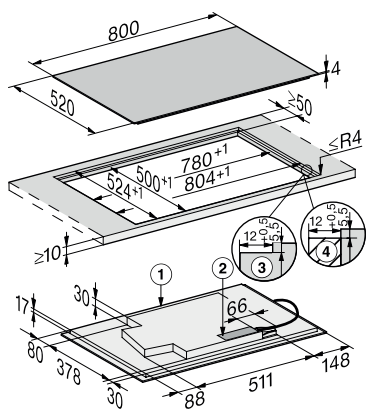

KM 7879 FL

Samostatná indukčná varná doska
s TempControl pre dokonalé výsledky smaženia.

KM 7679 FL, KM 7879 FL, flush (installation drawing)