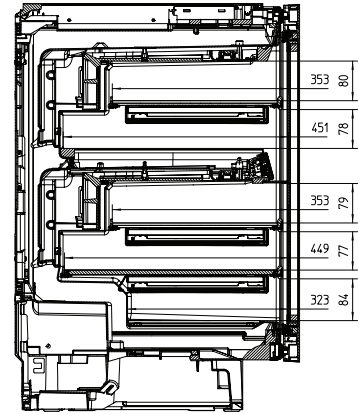

KWT6312UGS, KWT6322UG, KWT6322UG-1, KSK6300,
Side by Side (installation drawing)

KWT6322UG, KWT6322UG-1, KWT6322UG edt/cs,
Interior dimensions (Installation drawings)