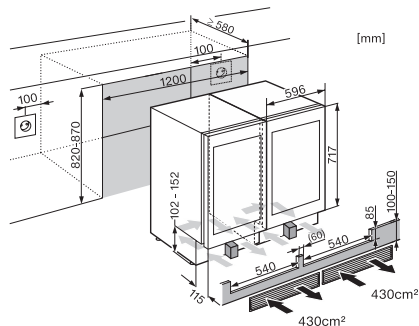

KWT 6322 UG-1

Podstavná vinotéka

s FlexiFrame a Push2open pre väčšiu flexibilitu a hodnotný dizajn.

EAN: 4002516770367 / Číslo materiálu: 12497000 / Číslo starého materiálu: 36632202EU1

Miesto pre uloženie niekoľkých 0,75 l fliaš Bordeaux	34 fliaš
Trieda emisie hluku prenášaného vzduchom (A – D)	B
Emisie hluku prenášaného vzduchom v dB(A) re1pW	35
Príkion v miliampéroch (mA)	1500
Napätie vo V	220-240
Istenie v A	10
Počet fáz	1
Frekvencia v Hz	50
Dĺžka elektrického vedenia v m	2,8
Dodávané príslušenstvo	
Filter Active AirClean	•

KWT 6322 UG-1
 Podstavná vinotéka
 s FlexiFrame a Push2open pre väčšiu flexibilitu a hodnotný dizajn.

KWT6312UGS, KWT6322UG, KWT6322UG-1,
 KWT6322UG edt/cs (installation drawings)

KWT6312UGS, KWT6322UG, KWT6322UG-1, KSK6300,
 Side by Side (installation drawing)