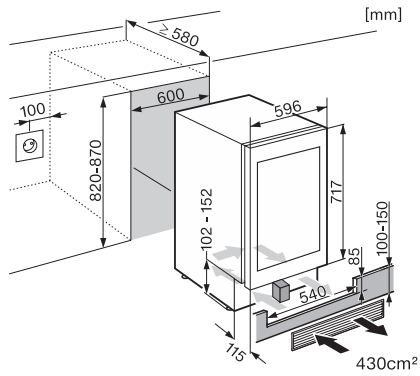

KWT 6322 UG-1
Podstavná vinotéka
s FlexiFrame a Push2open pre väčšiu flexibilitu a hodnotný dizajn.

KWT6312UGS, KWT6322UG, KWT6322UG-1,
KWT6322UG edt/cs (installation drawings)