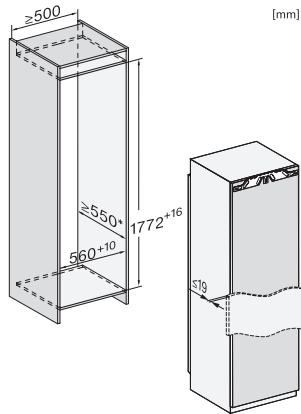

FNS 7774 D

Zabudovateľná mraznička

s NoFrost a ôsmimi mraziacimi zásuvkami na teleskop. výsuvoch pre max. komfort.

K7733E, K7763E, K7732D, K7732E, K7734F, K7764E, K7743E, K7744E, K7773D, K7774D, built-in (footnote*) (drawings)