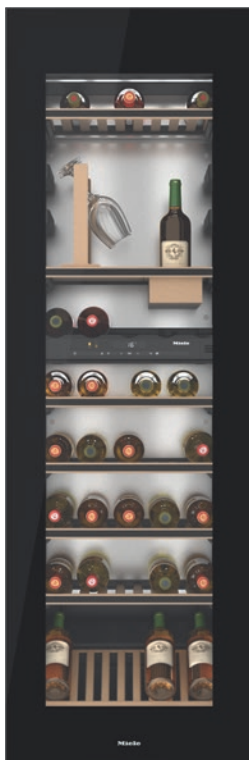

KWT 6722 iGS-1

Zabudovateľná vinotéka

s FlexiFrame, SommelierSet a Push2open pre najnáročnejších milovníkov vína.

EAN: 4002516712350 / Číslo materiálu: 12364310 / Číslo starého materiálu: 36672222EU1

Hmotnosť v kg	94,0
Klimatická trieda	SN
Vínna zóna v l	271
Celkový úžitkový objem v l	271
Miesto pre uloženie niekoľkých 0,75 l fliaš Bordeaux	83 fliaš
Trieda emisie hluku prenášaného vzduchom (A – D)	B
Emisie hluku prenášaného vzduchom v dB(A) re1pW	32
Príkon v miliampéroch (mA)	1500
Napätie vo V	220-240
Istenie v A	10
Počet fáz	1
Frekvencia v Hz	50-60
Dĺžka elektrického vedenia v m	2,8
Dodávané príslušenstvo	
Filter Active AirClean	•