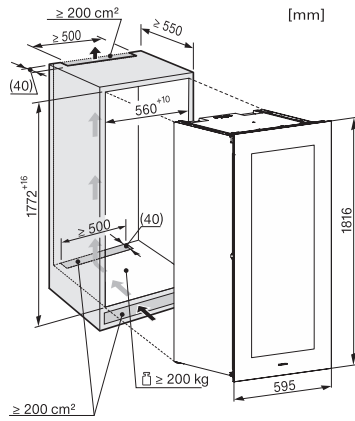

KWT 6722 iGS-1

Zabudovateľná vinotéka

s FlexiFrame, SommelierSet a Push2open pre najnáročnejších milovníkov vína.

EAN: 4002516712350 / Číslo materiálu: 12364310 / Číslo starého materiálu: 36672222EU1

Hmotnosť v kg	94,0
Klimatická trieda	SN
Vínna zóna v l	271
Celkový úžitkový objem v l	271
Miesto pre uloženie niekoľkých 0,75 l fliaš Bordeaux	83 fliaš
Trieda emisie hluku prenášaného vzduchom (A – D)	B
Emisie hluku prenášaného vzduchom v dB(A) re1pW	32
Príkon v miliampéroch (mA)	1500
Napätie vo V	220-240
Istenie v A	10
Počet fáz	1
Frekvencia v Hz	50-60
Dĺžka elektrického vedenia v m	2,8
Dodávané príslušenstvo	
Filter Active AirClean	•

KWT 6722 iGS-1

Zabudovateľná vinotéka

s FlexiFrame, SommelierSet a Push2open pre najnáročnejších milovníkov vína.

KWT6722iGS, KWT6722iGS-1, installation draw

KWT6722iGS, KWT6722iGS-1, side view (installation drawing)

KWT6722iGS, KWT6722iGS-1, Interior dimensions (Installation drawings)