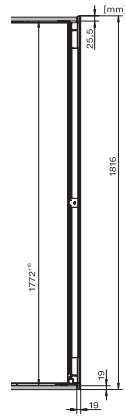

KWT 6722 iGS-1

Zabudovateľná vinotéka

s FlexiFrame, SommelierSet a Push2open pre najnáročnejších milovníkov vína.

EAN: 4002516712350 / Číslo materiálu: 12364310 / Číslo starého materiálu: 36672222EU1

Hmotnosť v kg	94,0
Klimatická trieda	SN
Vínna zóna v l	271
Celkový úžitkový objem v l	271
Miesto pre uloženie niekoľkých 0,75 l fliaš Bordeaux	83 fliaš
Trieda emisie hluku prenášaného vzduchom (A – D)	B
Emisie hluku prenášaného vzduchom v dB(A) re1pW	32
Príkon v miliampéroch (mA)	1500
Napätie vo V	220-240
Istenie v A	10
Počet fáz	1
Frekvencia v Hz	50-60
Dĺžka elektrického vedenia v m	2,8
Dodávané príslušenstvo	
Filter Active AirClean	•

KWT 6722 iGS-1

Zabudovateľná vinotéka

s FlexiFrame, SommelierSet a Push2open pre najnáročnejších milovníkov vína.

KWT6722iGS, KWT6722iGS-1, installation draw

KWT6722iGS, KWT6722iGS-1, side view (installation drawing)

KWT6722iGS, KWT6722iGS-1, Interior dimensions (Installation drawings)