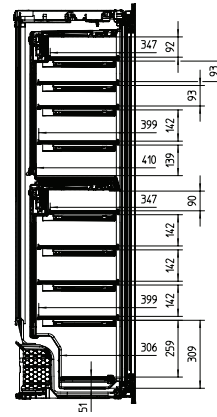

KWT 6722 iGS-1

Zabudovateľná vinotéka

s FlexiFrame, SommelierSet a Push2open pre najnáročnejších milovníkov vína.

KWT6722iGS, KWT6722iGS-1, installation draw

KWT6722iGS, KWT6722iGS-1, side view (installation drawing)

KWT6722iGS, KWT6722iGS-1, Interior dimensions (Installation drawings)