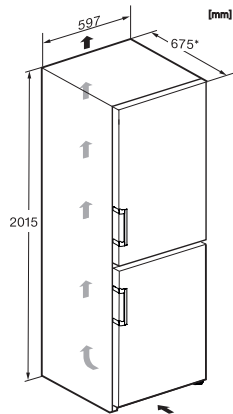

KFN 4799 AD 125 Gala Ed

Volne stojaca chladnička s mrazničkou

s PerfectFresh Pro a NoFrost pre dhšiu sviežosť a s plusom v oblasti komfortu.

KFN4797DD, KFN4797CD, KFN4799DDE, KFN4795DD, KFN4795AD, KFN4795CD, KFN4795BD, installation sketch (footnote*)