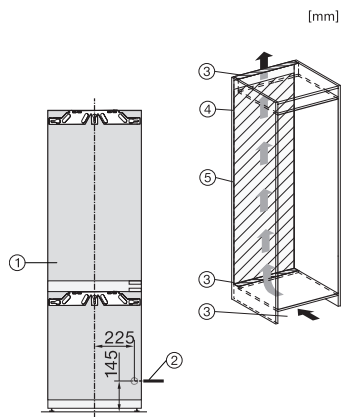

KFN 7774 C

Zabudov. kombin. chladnička s mrazničkou
s PerfectFresh Active, DynaCool a NoFrost pre optimálne skladovanie.

KFN7734C, KFN7734F, KFN7734D, KFN7764D,
KFN7785D, KFN7744E, KFN7774D, installation (footnote*)
(installation drawings)