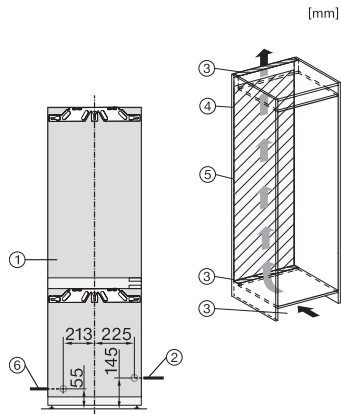

KFN 7795 C

Zabudov. kombin. chladnička s mrazničkou

pre výnimočný dojem vďaka PerfectFresh Active, Freeze&Cool a IceMaker.

KFN7795D, KFN7795C, installation (footnote*) (installation drawings)