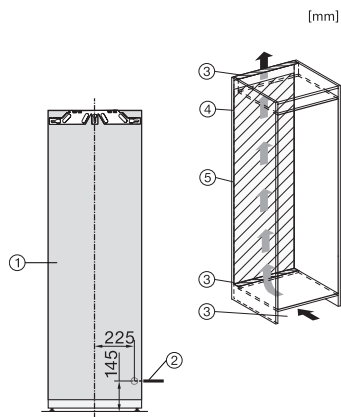

FNS 7740 D 125 Gala Ed

Zabudovateľná mraznička

s NoFrost a ôsmimi mraziacimi zásuvkami na teleskop. výsuvoch pre max. komfort.

K7733E, K7763E, K7732E, K7734F, K7764E, K7743E, K7744E, K7773D, K7774D (footnote*) (installation drawings)