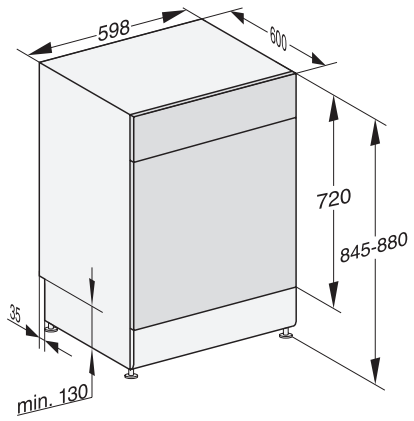

G 5110 SC Active

Volne stojaca umývačka riadu
v osvedčenej kvalite Miele za výhodnú uvádzaciu cenu.

G7000, free standing dishwasher, 60cm (installation drawing)