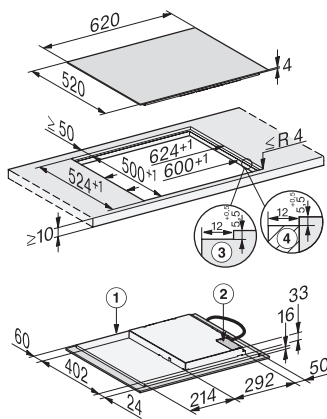

KM7360FL, KM7361FL flush (Installation drawing)