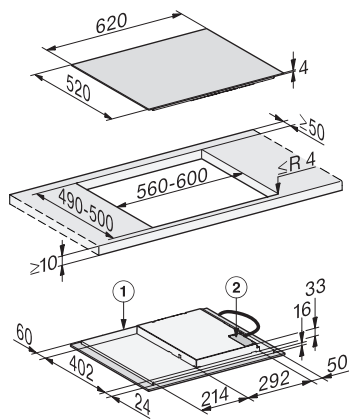

KM 7361 FL

Samostatná indukčná varná doska
so 4 jednotlivými varnými zónami za priaznivú cenu

KM7360FL, KM7361FL surface-mounted (Installation drawing)