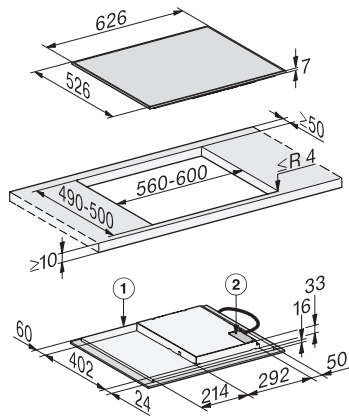

Technické údaje

Rozmery v mm (šírka)	626
Rozmery v mm (výška)	55
Rozmery v mm (hĺbka)	526
Rozmery výrezu v mm (šírka) pri prístroji s položením na pracovnú dosku	560
Montážna výška s pripojovacou skrinkou v mm	48
Rozmery výrezu v mm (hĺbka) pri prístroji s položením na pracovnú dosku	490
Hmotnosť v kg	10
Celkový príkon v kW	7,30
Dĺžka elektrického vedenia v m	1,6
Napätie vo V	230
Frekvencia v Hz	50-60

Dodávané príslušenstvo

Pripojovací kábel	Áno
Voucher na grilovací platňu Gourmet	Pripojovací kábel

KM 7361 FR

Samostatná indukčná varná doska
so 4 jednotlivými varnými zónami za priaznivú cenu

KM7360FR, KM7361FR surface-mounted (Installation drawing)