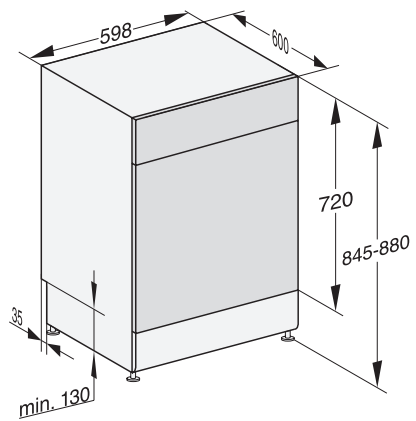

Voľne stojaca umývačka riadu

s automatickým dávkovaním vďaka AutoDos s integrovaným PowerDiskom.

G7000, free standing dishwasher, 60cm (installation drawing)