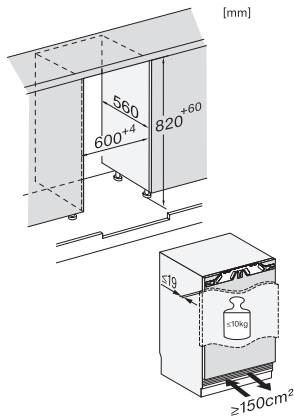

KU 7016 D

Podstavná chladnička

s LED osvetlením, mraz. priehradkou, policami v dverkách v kompaktnom dizajne.

KU7016D, KU7015D, KU7035D, FNUS7040D, Built-under, Einbauskizze, Nischenmaß (installation drawings)