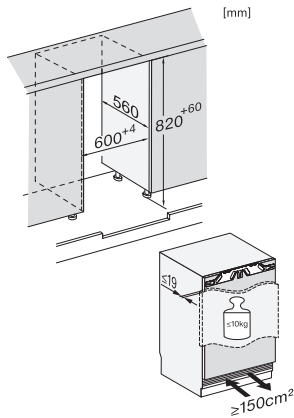

KU 7035 D

Podstavná chladnička

s DailyFresh, LED osvetlením a DynaCool v kompaktnom dizajne.

KU7016D, KU7015D, KU7035D, FNUS7040D, Built-under, Einbauskizze, Nischenmaß (installation drawings)