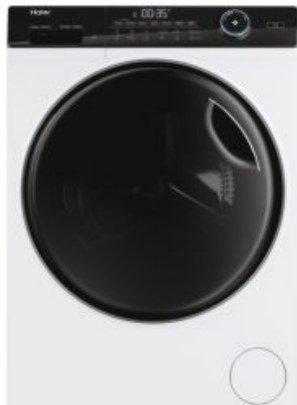

Haier

Práčky s predným plnením

HW70-B14959TU1-S

ENVIRONMENTAL PROPERTIES OR CHARACTERISTICS

Product recyclability

Recycled material in the product

Rare earths in the product, contains
at least (mg)

Precious metals in the product,
contains at least (mg)

Recycled material in the packaging

Possibility of reusing packaging

ZÁKLADNÉ VLASTNOSTI

Názov výrobku	HW70-B14959TU1-S
Kód produktu	31019990
EAN kód	6921081500286
Vstavaná / Voľne stojaci	Voľne stojaca
Spôsob plnenia	Predné
Bavlna kapacita (kg)	7
Maximálna rýchlosť odstredovania (ot./min)	1400

TECHNICKÉ ŠPECIFIKÁCIE

Elektronika	Dotykový
Motor	Direct Motion

Materiál bubna	Nerezová oceľ
Objem bubna (l)	55
Typ zástrčky	Schuko
Napätie (V)	220-240
Konektivita	Pokročilé diaľkové ovládanie a ďalší obsah (Wi-Fi + BLE)
IoT App	hOn
PROGRAMY A FUNKCIE	
Počet programov	12
Začať možnosťou oneskorenia	Áno (až o 24h)
Para	Áno
Autodose	Nie
Hlavné rysy	-
VZHLAD	
Farba tela	Biela
Farba	Čierna
Farba gombíka	
Farba / Materiál dverí	Čierna
Farba / Materiál rukoväte	
VÝKON A SPOTREBA	
Energetická trieda	A
Trieda účinnosti sušenia odstreďovaním	B
Weighted energy consumption [100 cycles, eco 40-60]	40
Programme duration Rated capacity	3:28
Spotreba vody - smernica (2019/2014 EU) (l)	48
Hlučnosť odstreďovania (dB(A))	68
Trieda emisií akustického hluku (NEL 2020)	A
ROZMERY	
Výška výrobku	85
Šírka výrobku	60