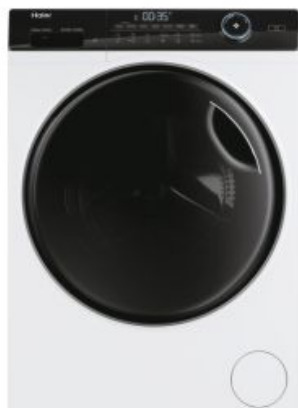

## Práčky s predným plnením

HW80-B14959EU1-S