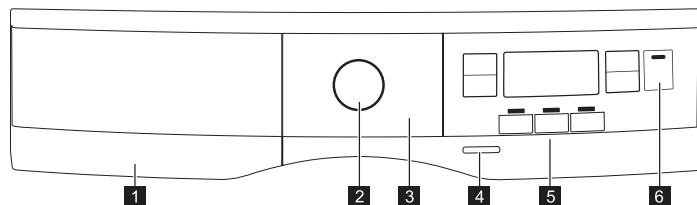

1. Stlačte tlačidlo Zap/Vyp.
2. Pomocou voliča programu nastavte program.
K programu môžete nastaviť jeden alebo viac voliteľných funkcií.
3. Stlačte tlačidlo Štart/Prestávka.

- | | |
|---|--|
| 1 Nádoba na vodu | 4 Tlačidlo Zap./Vyp. |
| 2 Volič programov a spínač RESET | 5 Voliteľné funkcie a displej |
| 3 Programy | 6 Dotykové tlačidlo Štart/Prestávka |

	ukazovateľ: fáza sušenia		voliteľná úroveň vysušenia bielizne: suchá na žehlenie, suchá na uloženie, extra sušenie
	ukazovateľ: fáza chladenia		funkcia Čas sušenia zap
	ukazovateľ: trvanie fázy proti pokrčeniu		voliteľná funkcia odloženého štartu je zapnutá
1:50	trvanie programu		ukazovateľ: skontrolujte výmenník tepla
+30 _{min.} , +60 _{min.} , +90 _{min.} , +2 _h	predĺženie predvolenej fázy proti pokrčeniu: +30 min, +60 min, +90 min, +2 h)		ukazovateľ: vyčistite filter
10-2:00	voľba času sušenia (10 min – 2 h)		ukazovateľ: vypustite nádržku na vodu
1h-20h	voľba odloženého štartu (1 h – 20 h)		detská poistka zapnutá
	ukazovateľ: Pripojenie Wi-Fi	- - -	nesprávna voľba
	funkcia Spustenie na diaľku zap		