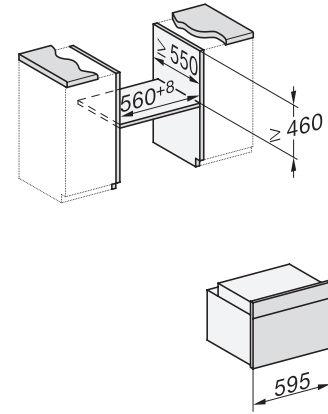

Hĺbka výklenku v mm	550
Šírka prístroja v mm	595
Výška prístroja v mm	456
Hĺbka prístroja v mm	568
Hmotnosť v kg	38,0
Celkový príkon v kW	3,20
Napätie vo V	220-240
Frekvencia v Hz	50
Istenie v A	16
Počet fáz	1
Pripojovací kábel so sieťovým konektorom	•
Dĺžka elektrického vedenia v m	1,50
Výmena žiarovky	Servisná služba

H 7840 BPX 125 Gala Ed

Kompaktná rúra na pečenie bez rukoväti

v perfektne kombinovateľnom dizajne s pokrmovým teplomerom a BrillantLight.

side view H7000 M, installation drawings

built-in H7000 M, installation drawing

built-in H7000 M build-under, installation drawing

Installation H7000 M, installation drawing

side view H7000 M build-under, installation drawings