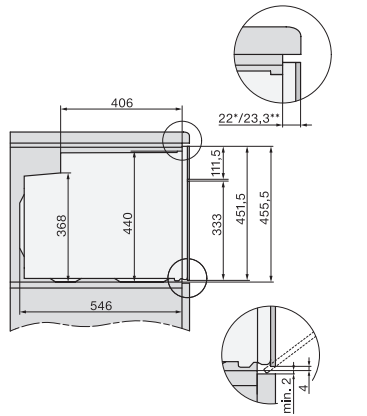

Hĺbka výklenku v mm	550
Šírka prístroja v mm	595
Výška prístroja v mm	456
Hĺbka prístroja v mm	568
Hmotnosť v kg	38,0
Celkový príkon v kW	3,20
Napätie vo V	220-240
Frekvencia v Hz	50
Istenie v A	16
Počet fáz	1
Pripojovací kábel so sieťovým konektorom	•
Dĺžka elektrického vedenia v m	1,50
Výmena žiarovky	Servisná služba

H 7840 BPX 125 Gala Ed

Kompaktná rúra na pečenie bez rukoväti

v perfektne kombinovateľnom dizajne s pokrmovým teplomerom a BrillantLight.

side view H7000 M, installation drawings

built-in H7000 M, installation drawing

built-in H7000 M build-under, installation drawing

Installation H7000 M, installation drawing

side view H7000 M build-under, installation drawings