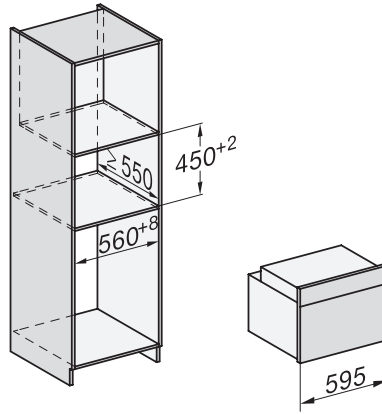

H 7840 BPX 125 Gala Ed

Kompaktná rúra na pečenie bez rukoväti

v perfektne kombinovateľnom dizajne s pokrmovým teplomerom a BrillantLight.

side view H7000 M, installation drawings

built-in H7000 M, installation drawing