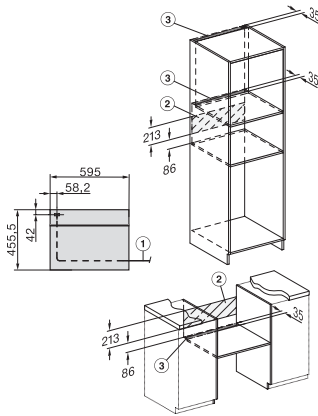

Hĺbka výklenku v mm	550
Šírka prístroja v mm	595
Výška prístroja v mm	456
Hĺbka prístroja v mm	568
Hmotnosť v kg	38,0
Celkový príkon v kW	3,20
Napätie vo V	220-240
Frekvencia v Hz	50
Istenie v A	16
Počet fáz	1
Pripojovací kábel so sieťovým konektorom	•
Dĺžka elektrického vedenia v m	1,50
Výmena žiarovky	Servisná služba

H 7840 BPX 125 Gala Ed

Kompaktná rúra na pečenie bez rukoväti

v perfektne kombinovateľnom dizajne s pokrmovým teplomerom a BrillantLight.

side view H7000 M, installation drawings

built-in H7000 M, installation drawing

built-in H7000 M build-under, installation drawing

Installation H7000 M, installation drawing

side view H7000 M build-under, installation drawings