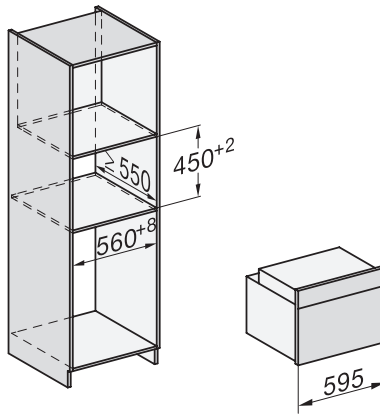

H 7440 BPX 125 Gala Ed

Kompaktná rúra na pečenie bez rukoväti

v perfektne kombinovateľnom dizajne s LED osvetlením a pyrolýzou.

side view H7000 M, installation drawings

built-in H7000 M, installation drawing