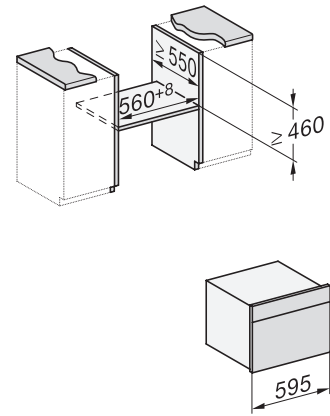

H 7440 BMX 125 Gala Ed

Rúra na pečenie s mikrovlnkou, bez rukováti

v perfektne kombinovateľnom dizajne s autom. programami a kombi. prevádzkou.

side view H7000 BM, installation drawings

built-in H7000 BM, installation drawing