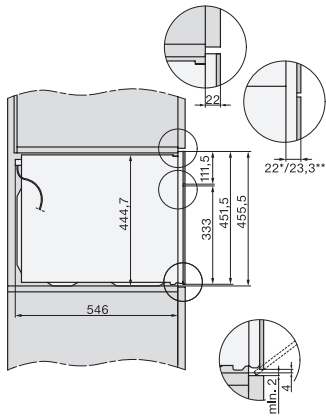

H 7440 BMX 125 Gala Ed

Rúra na pečenie s mikrovlnkou, bez rukováti

v perfektne kombinovateľnom dizajne s autom. programami a kombi. prevádzkou.

side view H7000 BM, installation drawings

built-in H7000 BM, installation drawing