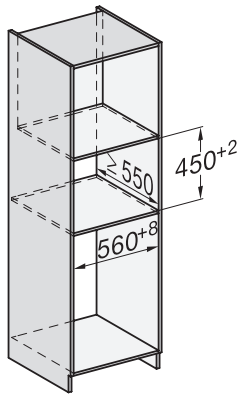

H 7440 BMX 125 Gala Ed

Rúra na pečenie s mikrovlnkou, bez rukováti

v perfektne kombinovateľnom dizajne s autom. programami a kombi. prevádzkou.

side view H7000 BM, installation drawings

built-in H7000 BM, installation drawing