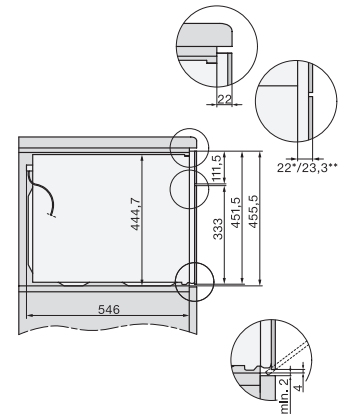

Max. výška výklenku v mm	452
Hĺbka výklenku v mm	550
Šírka prístroja v mm	595
Výška prístroja v mm	456
Výška prístroja v mm	600
Hĺbka prístroja v mm	562
Hmotnosť v kg	38,0
Celkový príkon v kW	3,20
Napätie vo V	220-240
Frekvencia v Hz	50
Istenie v A	16
Počet fáz	1
Pripojovací kábel so sieťovým konektorom	•
Dĺžka elektrického vedenia v m	2,00
Výmena žiarovky	Servisná služba

H 7840 BMX 125 Gala Ed

Rúra na pečenie s mikrovlnkou, bez rukoväti

v perfektne kombinovateľnom dizajne s autom. programami a pokrmovým teplomerom.

side view H7000 BM, installation drawings

built-in H7000 BM, installation drawing

built-in H7000 BM build-under, installation drawings

installation H7000 BM, installation drawing

Installation H7000 BM XL, installation drawings

side view H7000 BM build-under, installation drawings

side view Kombi BM XL, installation drawings