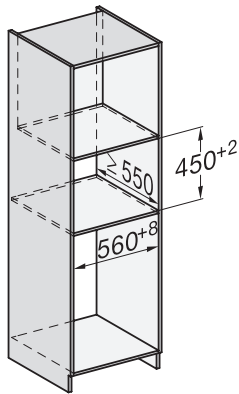

built-in H7000 BM, installation drawing