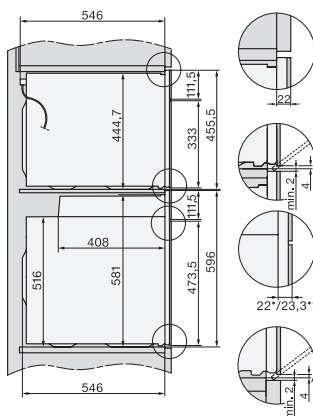

Max. výška výklenku v mm	452
Hĺbka výklenku v mm	550
Šírka prístroja v mm	595
Výška prístroja v mm	456
Výška prístroja v mm	600
Hĺbka prístroja v mm	562
Hmotnosť v kg	38,0
Celkový príkon v kW	3,20
Napätie vo V	220-240
Frekvencia v Hz	50
Istenie v A	16
Počet fáz	1
Pripojovací kábel so sieťovým konektorom	•
Dĺžka elektrického vedenia v m	2,00
Výmena žiarovky	Servisná služba

built-in H7000 BM build-under, installation drawings

installation H7000 BM, installation drawing

Installation H7000 BM XL, installation drawings

side view H7000 BM build-under, installation drawings

side view Kombi BM XL, installation drawings