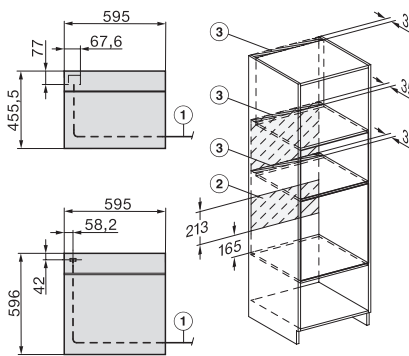

Max. výška výklenku v mm	452
Hĺbka výklenku v mm	550
Šírka prístroja v mm	595
Výška prístroja v mm	456
Výška prístroja v mm	600
Hĺbka prístroja v mm	562
Hmotnosť v kg	38,0
Celkový príkon v kW	3,20
Napätie vo V	220-240
Frekvencia v Hz	50
Istenie v A	16
Počet fáz	1
Pripojovací kábel so sieťovým konektorom	•
Dĺžka elektrického vedenia v m	2,00
Výmena žiarovky	Servisná služba

built-in H7000 BM build-under, installation drawings

installation H7000 BM, installation drawing

Installation H7000 BM XL, installation drawings

side view H7000 BM build-under, installation drawings

side view Kombi BM XL, installation drawings