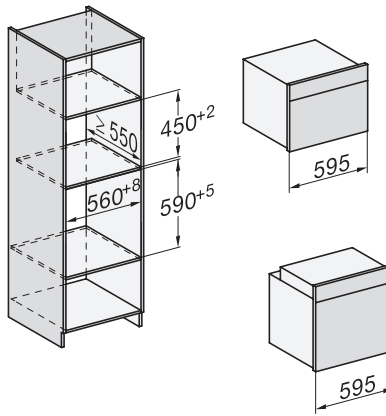

Installation H7000 BM XL, installation drawings