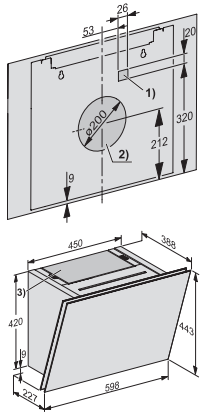

DAH 2660 Escala

Nástenný odsávač pár

s Con@ctivity a inteligentným dotykovým ovládaním pre pohodlnú manipuláciu

DAH2660 Installation drawings