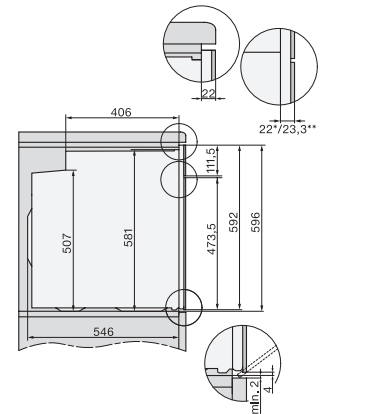

side view H7000 XL build-under, installation drawing