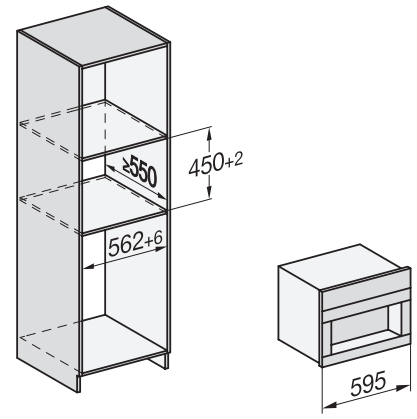

CVA 7845 125 Gala Ed

Zabudovateľný kávovar s DirectWater

v kombinovateľnom dizajne s CoffeeSelect a AutoDescalce pre maximálne požiadavky.

CVA7000, side view (*footnote) (installation drawing)

CVA7000, top view (installation drawings)