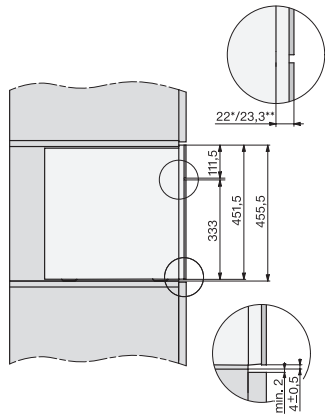

CVA 7845 125 Gala Ed

Zabudovateľný kávovar s DirectWater

v kombinovateľnom dizajne s CoffeeSelect a AutoDescalce pre maximálne požiadavky.

CVA7000, side view (*footnote) (installation drawing)