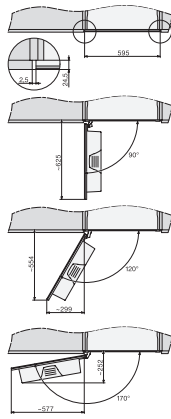

CVA 7845 125 Gala Ed

Zabudovateľný kávovar s DirectWater

v kombinovateľnom dizajne s CoffeeSelect a AutoDescalce pre maximálne požiadavky.

CVA7000, side view (*footnote) (installation drawing)

CVA7000, top view (installation drawings)