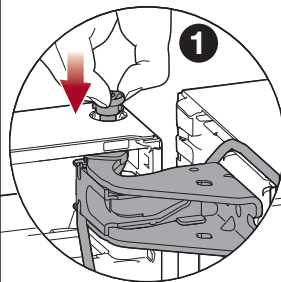

37.

38.

2

T15

1/4

39.

**B****B1****B2****B3****B4**

Miele & Cie. KG  
Carl-Miele-Straße 29  
33332 Gütersloh  
Germany  
Tel.: +49 5241 89-0  
Internet: [www.miele.com](http://www.miele.com)