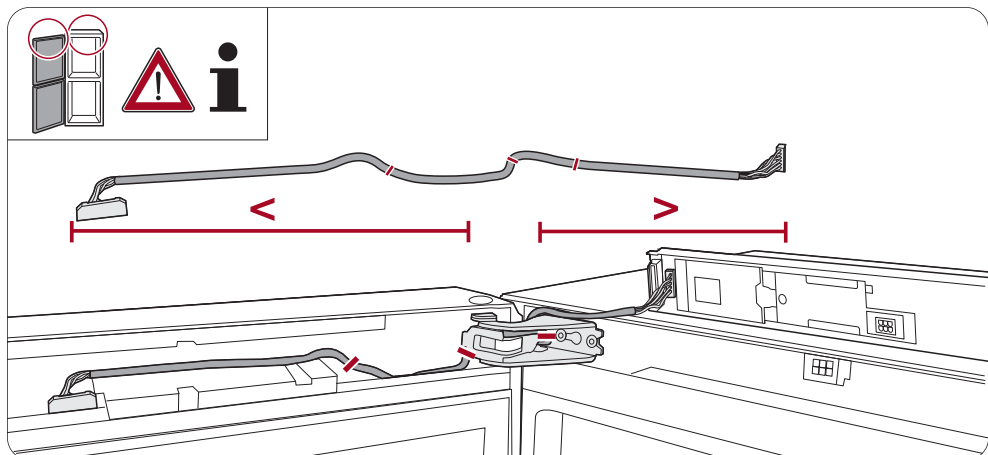

37.

38.

2

T15

1/4

39.

**B****B1****B2****B3****B4**

Miele & Cie. KG  
Carl-Miele-Straße 29  
33332 Gütersloh  
Germany  
Tel.: +49 5241 89-0  
Internet: [www.miele.com](http://www.miele.com)