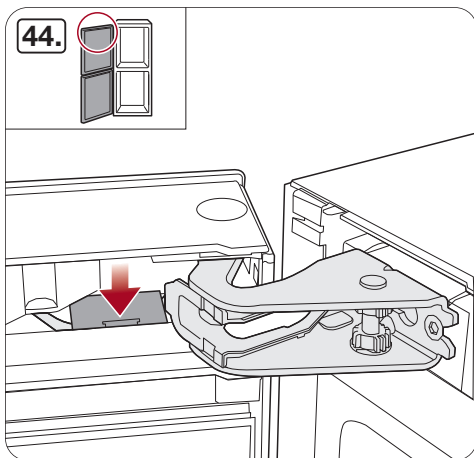

37.

38.

2

T15

1/4

39.

**B****B1****B2****B3****B4**

Miele & Cie. KG  
Carl-Miele-Straße 29  
33332 Gütersloh  
Germany  
Tel.: +49 5241 89-0  
Internet: [www.miele.com](http://www.miele.com)