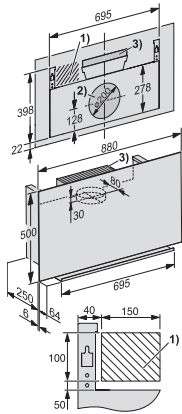

DA 9092 W Screen

Nástenný odsávač pár

s vertik. predným sklom a plochým dizajnom pre viac priestoru nad hlavou.

EAN: 4002516788478 / Číslo materiálu: 12506070 / Číslo starého materiálu: 28909260D

- Lineárny tvar so 880 mm šírkou a minimálnou hĺbkou 260 mm
- Moderné dotykové ovládanie na sklenenej čelnej stene
- Rovnomerné osvetlenie vďaka LED lište
- Široká polica – ako odkladací priestor napr. na koreniny
- Účinná filtrácia – 10-vrstvový nerezový kovový tukový filter

DA 9092 W Screen

Nástenný odsávač pár

s vert. predným sklom a plochým dizajnom pre viac priestoru nad hlavou.

DA9091W, DA9092W (Installation drawings)