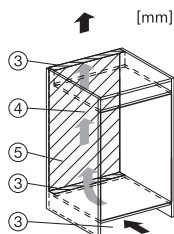

FNS 7040 B

Zabudovateľná mraznička

s NoFrost a tromi mraziacimi zásuvkami pre maximálny komfort pri obsluhu.

FNS7040E, FNS7040B, FNS7040C, FNS7040D, installation (*footnote) (installation drawings)