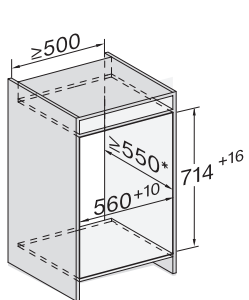

FNS 7040 B

Zabudovateľná mraznička

s NoFrost a tromi mraziacimi zásuvkami pre maximálny komfort pri obsluhu.

FNS7040E, FNS7040B, FNS7040C, FNS7040D, installation (*footnote) (installation drawings)