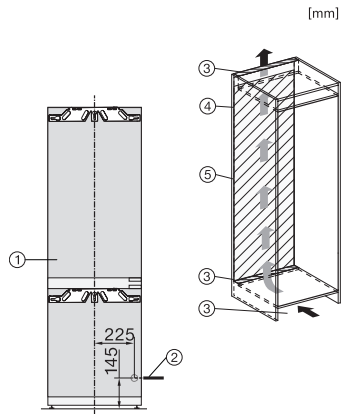

KFN 7744 C 125 Gala Ed

Zabudov. kombin. chladnička s mrazničkou

pre to najlepšie skladovanie, vďaka PerfectFresh Pro, LED osvetleniu a NoFrost.

KFN7734C, KFN7734F, KFN7734D, KFN7764D,
KFN7785D, KFN7744E, KFN7774D, installation (footnote*)
(installation drawings)