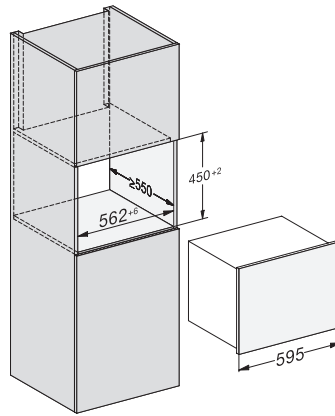

KWT 7112 iG 125 Gala Ed

Zabudovateľná vinotéka

s FlexiFrame Plus a Push2open pre najnáročnejších milovníkov vína.

EAN: 4002516643135 / Číslo materiálu: 12204800 / Číslo starého materiálu: 36711203EU1

Klimatická trieda	SN-ST
Chladiaca zóna v l	47
Vínna zóna v l	47
Celkový úžitkový objem v l	46
Miesto pre uloženie niekoľkých 0,75 l fliaš Bordeaux	18 fliaš
Trieda emisie hluku prenášaného vzduchom (A – D)	B
Emisie hluku prenášaného vzduchom v dB(A) re1pW	32
Príkon v miliampéroch (mA)	500
Napätie vo V	220-240
Istenie v A	10
Počet fáz	1
Frekvencia v Hz	50
Dĺžka elektrického vedenia v m	2,2
Dodávané príslušenstvo	
Filter Active AirClean	•

KWT 7112 iG 125 Gala Ed
 Zabudovateľná vinotéka
 s FlexiFrame Plus a Push2open pre najnáročnejších milovníkov vína.

KWT7112 iG, *Footnote (Sketch)

KWT7112 iG (Sketch)

KWT7112 iG, *Footnote (Sketch)

KWT7112iG, KWT6112iG, Interior dimensions (Installation drawings)