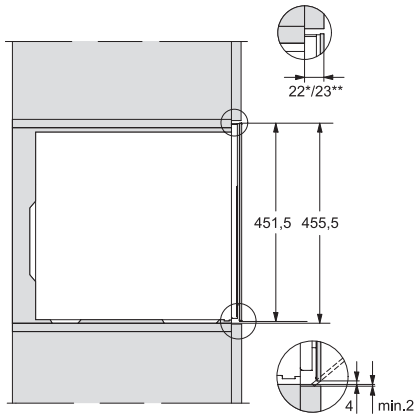

KWT 7112 iG 125 Gala Ed

Zabudovateľná vinotéka

s FlexiFrame Plus a Push2open pre najnáročnejších milovníkov vína.

EAN: 4002516643135 / Číslo materiálu: 12204800 / Číslo starého materiálu: 36711203EU1

Klimatická trieda	SN-ST
Chladiaca zóna v l	47
Vínna zóna v l	47
Celkový úžitkový objem v l	46
Miesto pre uloženie niekoľkých 0,75 l fliaš Bordeaux	18 fliaš
Trieda emisie hluku prenášaného vzduchom (A – D)	B
Emisie hluku prenášaného vzduchom v dB(A) re1pW	32
Príkon v miliampéroch (mA)	500
Napätie vo V	220-240
Istenie v A	10
Počet fáz	1
Frekvencia v Hz	50
Dĺžka elektrického vedenia v m	2,2
Dodávané príslušenstvo	
Filter Active AirClean	•

KWT 7112 iG 125 Gala Ed
 Zabudovateľná vinotéka
 s FlexiFrame Plus a Push2open pre najnáročnejších milovníkov vína.

KWT7112 iG, *Footnote (Sketch)

KWT7112 iG (Sketch)

KWT7112 iG, *Footnote (Sketch)

KWT7112iG, KWT6112iG, Interior dimensions (Installation drawings)