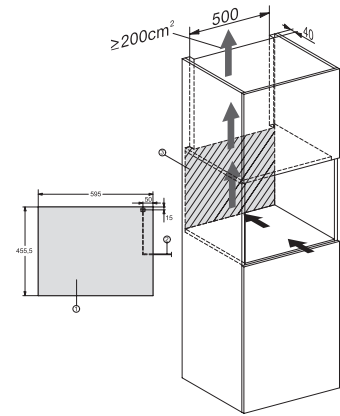

KWT 7112 iG 125 Gala Ed

Zabudovateľná vinotéka

s FlexiFrame Plus a Push2open pre najnáročnejších milovníkov vína.

EAN: 4002516643135 / Číslo materiálu: 12204800 / Číslo starého materiálu: 36711203EU1

Klimatická trieda	SN-ST
Chladiaca zóna v l	47
Vínna zóna v l	47
Celkový úžitkový objem v l	46
Miesto pre uloženie niekoľkých 0,75 l fliaš Bordeaux	18 fliaš
Trieda emisie hluku prenášaného vzduchom (A – D)	B
Emisie hluku prenášaného vzduchom v dB(A) re1pW	32
Príkon v miliampéroch (mA)	500
Napätie vo V	220-240
Istenie v A	10
Počet fáz	1
Frekvencia v Hz	50
Dĺžka elektrického vedenia v m	2,2
Dodávané príslušenstvo	
Filter Active AirClean	•

KWT 7112 iG 125 Gala Ed
 Zabudovateľná vinotéka
 s FlexiFrame Plus a Push2open pre najnáročnejších milovníkov vína.

KWT7112 iG, *Footnote (Sketch)

KWT7112 iG (Sketch)

KWT7112 iG, *Footnote (Sketch)

KWT7112iG, KWT6112iG, Interior dimensions (Installation drawings)