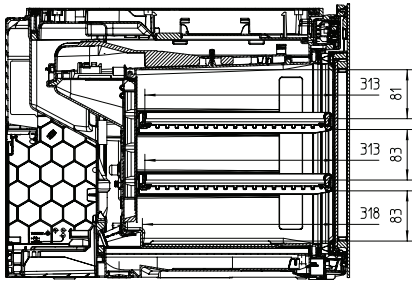

KWT 7112 iG 125 Gala Ed

Zabudovateľná vinotéka

s FlexiFrame Plus a Push2open pre najnáročnejších milovníkov vína.

EAN: 4002516643135 / Číslo materiálu: 12204800 / Číslo starého materiálu: 36711203EU1

Klimatická trieda	SN-ST
Chladiaca zóna v l	47
Vínna zóna v l	47
Celkový úžitkový objem v l	46
Miesto pre uloženie niekoľkých 0,75 l fliaš Bordeaux	18 fliaš
Trieda emisie hluku prenášaného vzduchom (A – D)	B
Emisie hluku prenášaného vzduchom v dB(A) re1pW	32
Príkon v miliampéroch (mA)	500
Napätie vo V	220-240
Istenie v A	10
Počet fáz	1
Frekvencia v Hz	50
Dĺžka elektrického vedenia v m	2,2
Dodávané príslušenstvo	
Filter Active AirClean	•

KWT 7112 iG 125 Gala Ed
 Zabudovateľná vinotéka
 s FlexiFrame Plus a Push2open pre najnáročnejších milovníkov vína.

KWT7112 iG, *Footnote (Sketch)

KWT7112 iG (Sketch)

KWT7112 iG, *Footnote (Sketch)

KWT7112iG, KWT6112iG, Interior dimensions (Installation drawings)