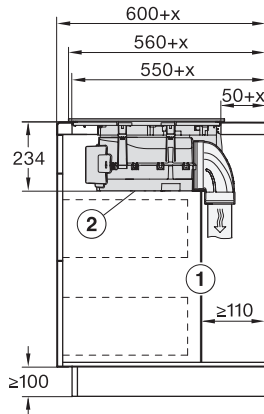

Indikácia zostatkového tepla	•
Prípojka pre okenný kontaktný spínač	•
Technické údaje	
Rozmery v mm (šírka)	800
Rozmery v mm (výška)	238
Rozmery v mm (hĺbka)	520
Rozmery výrezu v mm (šírka) pri prístroji s položením na pracovnú dosku	780
Rozmery výrezu v mm (hĺbka) pri prístroji s položením na pracovnú dosku	500
Montážna výška s pripojovacou skrinkou v mm	238
Vnútorný rozmer výrezu v mm (šírka) pri zabudovaní bez rámu na zapustenie	780
Vnútorný rozmer výrezu v mm (hĺbka) pri zabudovaní bez rámu na zapustenie	500
Hmotnosť v kg	20
Vonkajší rozmer výrezu v mm (šírka) pri zabudovaní bez rámu na zapustenie	804
Vonkajší rozmer výrezu v mm (hĺbka) pri zabudovaní bez rámu na zapustenie	524
Celkový príkon v kW	7,50
Napätie vo V	230
Frekvencia v Hz	50-60
Dĺžka elektrického vedenia v m	2
Dodávané príslušenstvo	
Pripojovací kábel	Áno

KMDA 7876 FL-A 125 Gala Ed

Indukčná varná doska s integrovaným odsávačom pár

a MattFinish s 2 extra veľkými zónami PowerFlex XL pre prevádzku s odťahom

KMDA7676FL, KMDA7876FL – Installation drawing

KMDA7676FL, KMDA7876FL – flush – Installation drawing

KMDA7676FL, KMDA7876FL – Side view lying on top – Installation drawing

KMDA7676FL, KMDA7876FL – Side view lying on top+X – Installation drawing

KMDA7676FL, KMDA7876FL – Side view flush – Installation drawing

KMDA7676FL, KMDA7876FL – Side view flush+X – Installation drawing

KMDA7676FL, KMDA7876FL – Side view lying on top, Plug&Play – Installation drawing

KMDA7676FL, KMDA7876FL – Side view lying on top+X, Plug&Play – Installation drawing