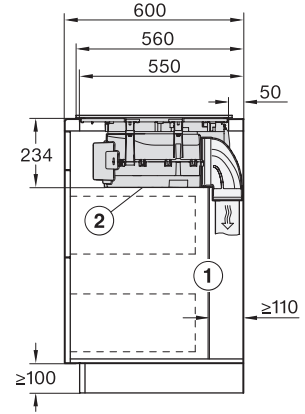

Indikácia zostatkového tepla	•
Prípojka pre okenný kontaktný spínač	•
Technické údaje	
Rozmery v mm (šírka)	800
Rozmery v mm (výška)	238
Rozmery v mm (hĺbka)	520
Rozmery výrezu v mm (šírka) pri prístroji s položením na pracovnú dosku	780
Rozmery výrezu v mm (hĺbka) pri prístroji s položením na pracovnú dosku	500
Montážna výška s pripojovacou skrinkou v mm	238
Vnútorný rozmer výrezu v mm (šírka) pri zabudovaní bez rámu na zapustenie	780
Vnútorný rozmer výrezu v mm (hĺbka) pri zabudovaní bez rámu na zapustenie	500
Hmotnosť v kg	20
Vonkajší rozmer výrezu v mm (šírka) pri zabudovaní bez rámu na zapustenie	804
Vonkajší rozmer výrezu v mm (hĺbka) pri zabudovaní bez rámu na zapustenie	524
Celkový príkon v kW	7,50
Napätie vo V	230
Frekvencia v Hz	50-60
Dĺžka elektrického vedenia v m	2
Dodávané príslušenstvo	
Pripojovací kábel	Áno

KMDA7676FL, KMDA7876FL – Side view lying on top – Installation drawing

KMDA7676FL, KMDA7876FL – Side view lying on top+X – Installation drawing

KMDA7676FL, KMDA7876FL – Side view flush – Installation drawing

KMDA7676FL, KMDA7876FL – Side view flush+X – Installation drawing

KMDA7676FL, KMDA7876FL – Side view lying on top, Plug&Play – Installation drawing

KMDA7676FL, KMDA7876FL – Side view lying on top+X, Plug&Play – Installation drawing