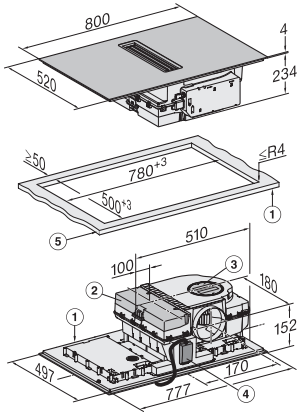

KMDA 7876 FL-A 125 Gala Ed

Indukčná varná doska s integrovaným odsávačom pár

a MattFinish s 2 extra veľkými zónami PowerFlex XL pre prevádzku s odťahom

KMDA7676FL, KMDA7876FL – Installation drawing