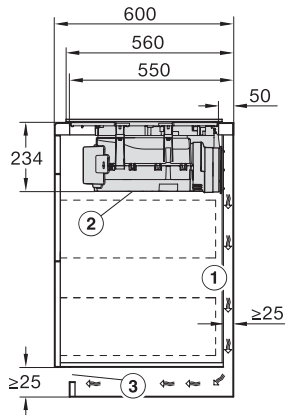

Indikácia zostatkového tepla	•
Prípojka pre okenný kontaktný spínač	•
Technické údaje	
Rozmery v mm (šírka)	800
Rozmery v mm (výška)	238
Rozmery v mm (hĺbka)	520
Rozmery výrezu v mm (šírka) pri prístroji s položením na pracovnú dosku	780
Rozmery výrezu v mm (hĺbka) pri prístroji s položením na pracovnú dosku	500
Montážna výška s pripojovacou skrinkou v mm	238
Vnútorný rozmer výrezu v mm (šírka) pri zabudovaní bez rámu na zapustenie	780
Vnútorný rozmer výrezu v mm (hĺbka) pri zabudovaní bez rámu na zapustenie	500
Hmotnosť v kg	20
Vonkajší rozmer výrezu v mm (šírka) pri zabudovaní bez rámu na zapustenie	804
Vonkajší rozmer výrezu v mm (hĺbka) pri zabudovaní bez rámu na zapustenie	524
Celkový príkon v kW	7,50
Napätie vo V	230
Frekvencia v Hz	50-60
Dĺžka elektrického vedenia v m	2
Dodávané príslušenstvo	
Pripojovací kábel	Áno

KMDA7676FL, KMDA7876FL – Side view lying on top – Installation drawing

KMDA7676FL, KMDA7876FL – Side view lying on top+X – Installation drawing

KMDA7676FL, KMDA7876FL – Side view flush – Installation drawing

KMDA7676FL, KMDA7876FL – Side view flush+X – Installation drawing

KMDA7676FL, KMDA7876FL – Side view lying on top, Plug&Play – Installation drawing

KMDA7676FL, KMDA7876FL – Side view lying on top+X, Plug&Play – Installation drawing