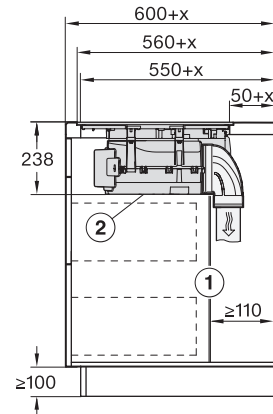

Indikácia zostatkového tepla	•
Prípojka pre okenný kontaktný spínač	•
Technické údaje	
Rozmery v mm (šírka)	800
Rozmery v mm (výška)	238
Rozmery v mm (hĺbka)	520
Rozmery výrezu v mm (šírka) pri prístroji s položením na pracovnú dosku	780
Rozmery výrezu v mm (hĺbka) pri prístroji s položením na pracovnú dosku	500
Montážna výška s pripojovacou skrinkou v mm	238
Vnútorný rozmer výrezu v mm (šírka) pri zabudovaní bez rámu na zapustenie	780
Vnútorný rozmer výrezu v mm (hĺbka) pri zabudovaní bez rámu na zapustenie	500
Hmotnosť v kg	20
Vonkajší rozmer výrezu v mm (šírka) pri zabudovaní bez rámu na zapustenie	804
Vonkajší rozmer výrezu v mm (hĺbka) pri zabudovaní bez rámu na zapustenie	524
Celkový príkon v kW	7,50
Napätie vo V	230
Frekvencia v Hz	50-60
Dĺžka elektrického vedenia v m	2
Dodávané príslušenstvo	
Pripojovací kábel	Áno

KMDA7676FL, KMDA7876FL – Side view lying on top – Installation drawing

KMDA7676FL, KMDA7876FL – Side view lying on top+X – Installation drawing

KMDA7676FL, KMDA7876FL – Side view flush – Installation drawing

KMDA7676FL, KMDA7876FL – Side view flush+X – Installation drawing

KMDA7676FL, KMDA7876FL – Side view lying on top, Plug&Play – Installation drawing

KMDA7676FL, KMDA7876FL – Side view lying on top+X, Plug&Play – Installation drawing