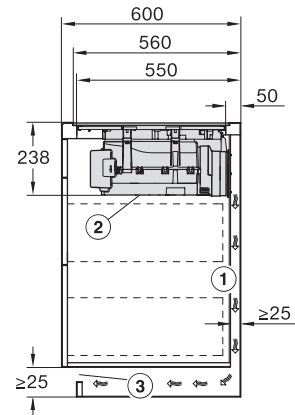

Indikácia zostatkového tepla	•
Prípojka pre okenný kontaktný spínač	•
Technické údaje	
Rozmery v mm (šírka)	800
Rozmery v mm (výška)	238
Rozmery v mm (hĺbka)	520
Rozmery výrezu v mm (šírka) pri prístroji s položením na pracovnú dosku	780
Rozmery výrezu v mm (hĺbka) pri prístroji s položením na pracovnú dosku	500
Montážna výška s pripojovacou skrinkou v mm	238
Vnútorný rozmer výrezu v mm (šírka) pri zabudovaní bez rámu na zapustenie	780
Vnútorný rozmer výrezu v mm (hĺbka) pri zabudovaní bez rámu na zapustenie	500
Hmotnosť v kg	20
Vonkajší rozmer výrezu v mm (šírka) pri zabudovaní bez rámu na zapustenie	804
Vonkajší rozmer výrezu v mm (hĺbka) pri zabudovaní bez rámu na zapustenie	524
Celkový príkon v kW	7,50
Napätie vo V	230
Frekvencia v Hz	50-60
Dĺžka elektrického vedenia v m	2
Dodávané príslušenstvo	
Pripojovací kábel	Áno

KMDA7676FL, KMDA7876FL – Side view lying on top – Installation drawing

KMDA7676FL, KMDA7876FL – Side view lying on top+X – Installation drawing

KMDA7676FL, KMDA7876FL – Side view flush – Installation drawing

KMDA7676FL, KMDA7876FL – Side view flush+X – Installation drawing

KMDA7676FL, KMDA7876FL – Side view lying on top, Plug&Play – Installation drawing

KMDA7676FL, KMDA7876FL – Side view lying on top+X, Plug&Play – Installation drawing