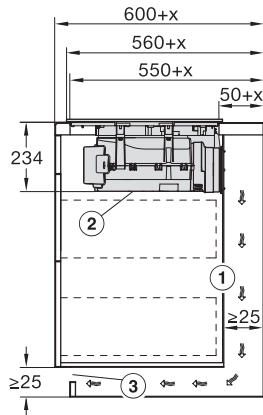

Indikácia zostatkového tepla	•
Prípojka pre okenný kontaktný spínač	•
Technické údaje	
Rozmery v mm (šírka)	800
Rozmery v mm (výška)	238
Rozmery v mm (hĺbka)	520
Rozmery výrezu v mm (šírka) pri prístroji s položením na pracovnú dosku	780
Rozmery výrezu v mm (hĺbka) pri prístroji s položením na pracovnú dosku	500
Montážna výška s pripojovacou skrinkou v mm	238
Vnútorný rozmer výrezu v mm (šírka) pri zabudovaní bez rámu na zapustenie	780
Vnútorný rozmer výrezu v mm (hĺbka) pri zabudovaní bez rámu na zapustenie	500
Hmotnosť v kg	20
Vonkajší rozmer výrezu v mm (šírka) pri zabudovaní bez rámu na zapustenie	804
Vonkajší rozmer výrezu v mm (hĺbka) pri zabudovaní bez rámu na zapustenie	524
Celkový príkon v kW	7,50
Napätie vo V	230
Frekvencia v Hz	50-60
Dĺžka elektrického vedenia v m	2
Dodávané príslušenstvo	
Pripojovací kábel	Áno

KMDA7676FL, KMDA7876FL – Side view lying on top – Installation drawing

KMDA7676FL, KMDA7876FL – Side view lying on top+X – Installation drawing

KMDA7676FL, KMDA7876FL – Side view flush – Installation drawing

KMDA7676FL, KMDA7876FL – Side view flush+X – Installation drawing

KMDA7676FL, KMDA7876FL – Side view lying on top, Plug&Play – Installation drawing

KMDA7676FL, KMDA7876FL – Side view lying on top+X, Plug&Play – Installation drawing