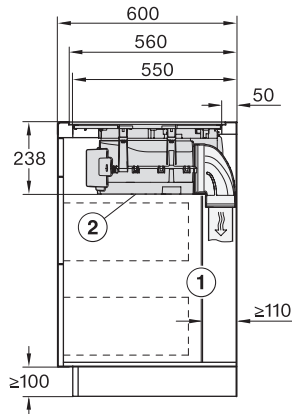

Indikácia zostatkového tepla	•
Prípojka pre okenný kontaktný spínač	•
Technické údaje	
Rozmery v mm (šírka)	800
Rozmery v mm (výška)	238
Rozmery v mm (hĺbka)	520
Rozmery výrezu v mm (šírka) pri prístroji s položením na pracovnú dosku	780
Rozmery výrezu v mm (hĺbka) pri prístroji s položením na pracovnú dosku	500
Montážna výška s pripojovacou skrinkou v mm	238
Vnútorný rozmer výrezu v mm (šírka) pri zabudovaní bez rámu na zapustenie	780
Vnútorný rozmer výrezu v mm (hĺbka) pri zabudovaní bez rámu na zapustenie	500
Hmotnosť v kg	20
Vonkajší rozmer výrezu v mm (šírka) pri zabudovaní bez rámu na zapustenie	804
Vonkajší rozmer výrezu v mm (hĺbka) pri zabudovaní bez rámu na zapustenie	524
Celkový príkon v kW	7,50
Napätie vo V	230
Frekvencia v Hz	50-60
Dĺžka elektrického vedenia v m	2
Dodávané príslušenstvo	
Pripojovací kábel	Áno

KMDA 7876 FL-A 125 Gala Ed

Indukčná varná doska s integrovaným odsávačom pár

a MattFinish s 2 extra veľkými zónami PowerFlex XL pre prevádzku s odťahom

KMDA7676FL, KMDA7876FL – Installation drawing

KMDA7676FL, KMDA7876FL – flush – Installation drawing

KMDA7676FL, KMDA7876FL – Side view lying on top – Installation drawing

KMDA7676FL, KMDA7876FL – Side view lying on top+X – Installation drawing

KMDA7676FL, KMDA7876FL – Side view flush – Installation drawing

KMDA7676FL, KMDA7876FL – Side view flush+X – Installation drawing

KMDA7676FL, KMDA7876FL – Side view lying on top, Plug&Play – Installation drawing

KMDA7676FL, KMDA7876FL – Side view lying on top+X, Plug&Play – Installation drawing