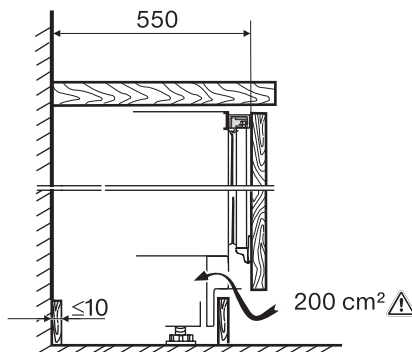

F 31202 Ui-1

Podstavná mraznička

s funkciou ComfortFrost pre pohodlné mrazenie v kompaktnom formáte.

K31222Ui, K31222Ui-1, K31225Ui, K31252Ui,
K31252Ui-1, K31242UiF, K31242UiF-1, F31202Ui
(installation drawings)

K31222Ui, K31222Ui-1, K31225Ui, K31252Ui,
K31252Ui-1, K31242UiF, K31242UiF-1, F31202Ui, side
view (installation draw)

K31222Ui, K31222Ui-1, K31225Ui, K31252Ui,
K31252Ui-1, K31242UiF, K31242UiF-1 F31202Ui
(installation drawings)