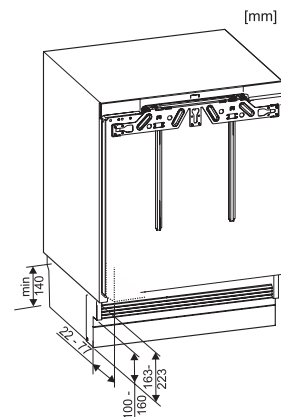

F 31202 Ui-1

Podstavná mraznička

s funkciou ComfortFrost pre pohodlné mrazenie v kompaktnom formáte.

K31222Ui, K31222Ui-1, K31225Ui, K31252Ui,
K31252Ui-1, K31242UiF, K31242UiF-1, F31202Ui
(installation drawings)

K31222Ui, K31222Ui-1, K31225Ui, K31252Ui,
K31252Ui-1, K31242UiF, K31242UiF-1, F31202Ui, side
view (installation draw)

K31222Ui, K31222Ui-1, K31225Ui, K31252Ui,
K31252Ui-1, K31242UiF, K31242UiF-1 F31202Ui
(installation drawings)