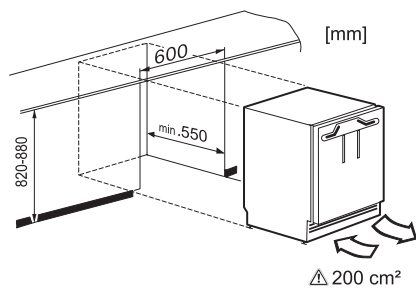

F 31202 Ui-1

Podstavná mraznička

s funkciou ComfortFrost pre pohodlné mrazenie v kompaktnom formáte.

K31222Ui, K31222Ui-1, K31225Ui, K31252Ui,
K31252Ui-1, K31242UiF, K31242UiF-1, F31202Ui
(installation drawings)

K31222Ui, K31222Ui-1, K31225Ui, K31252Ui,
K31252Ui-1, K31242UiF, K31242UiF-1, F31202Ui, side
view (installation draw)

K31222Ui, K31222Ui-1, K31225Ui, K31252Ui,
K31252Ui-1, K31242UiF, K31242UiF-1 F31202Ui
(installation drawings)