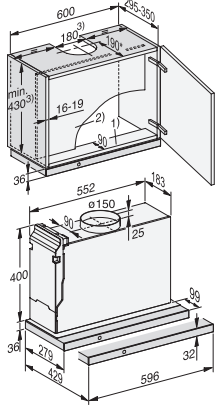

DAS 4631 125 Edition
Zabudovateľný panelový odsávač pár
s intuitívnym ovládaním SmartControl

DAS4630, DAS4631, Installation drawings