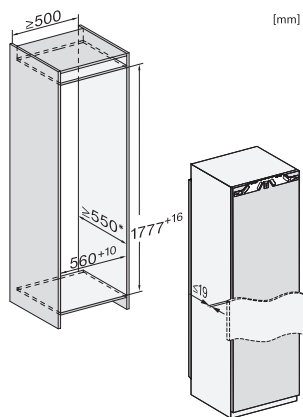

FNS7794D L, FNS7794D R, K7797C L, K7797C R,
K7798C L, built-in (installation (*footnote) (installation
drawings)