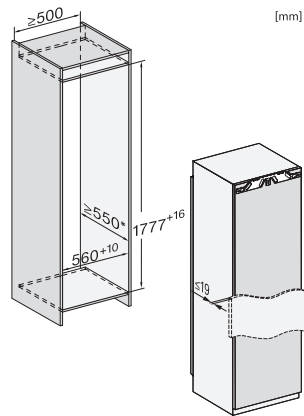

FNS7794D L, FNS7794D R, K7797C L, K7797C R,
K7798C L, built-in (installation (*footnote) (installation
drawings)