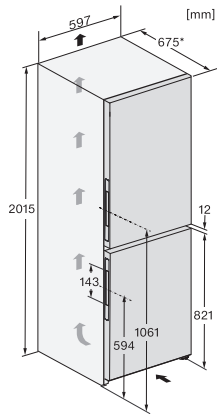

KFN 4898 A-10 D

Volně stojaca chladnička s mrazničkou

pre dlhú sviežosť a dokonalý komfort vďaka PerfectFresh Active a Freeze&Cool.

KFN4898AD bs, KFN4898CD bs, installation sketch (footnote*) (installation drawings)