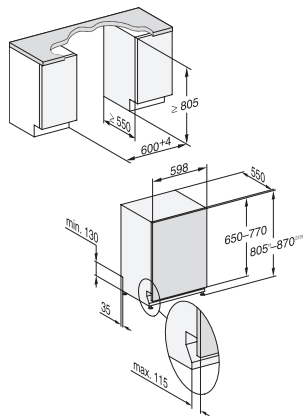

G 5450 SCVi Active Plus

Plne integrovaná umývačka riadu

pre optimálne výsledky sušenia vďaka systému sušenia AutoOpen.

G7000, fully integrated dishwasher, 60cm (installation drawing)