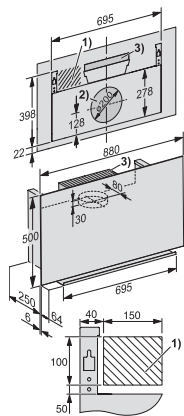

DA 9092 W Screen

Nástenný odsávač pár

s vertik. predným sklom a plochým dizajnom pre viac priestoru nad hlavou.

EAN: 4002516788461 / Číslo materiálu: 12506060 / Číslo starého materiálu: 28909240D

- Lineárny tvar so 880 mm šírkou a minimálnou hĺbkou 260 mm
- Moderné dotykové ovládanie na sklenenej čelnej stene
- Rovnomerné osvetlenie vďaka LED lište
- Široká polica – ako odkladací priestor napr. na koreniny
- Účinná filtrácia – 10-vrstvový nerezový kovový tukový filter

DA 9092 W Screen

Nástenný odsávač pár

s vert. predným sklom a plochým dizajnom pre viac priestoru nad hlavou.

DA9091W, DA9092W (Installation drawings)