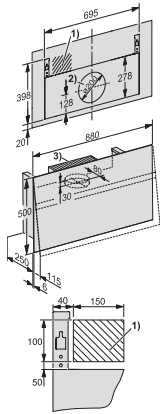

DA 9299 W Screen blbo

Nástenný odsávač pár

s exkluzívnym skleneným čelom Blackboard a intuitívnym ovládaním SmartControl

DA9298W, DA9299W Screen Reference, Installation drawings