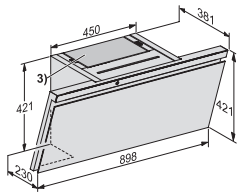

*pri prevádzke s odfahom, stupeň 3 (dB(A) re1pW) podľa EN 60704-3

DAH 4980 125 Gala Ed
Nástenný odsávač pár

DAH4970, DAH4980 Installation drawings