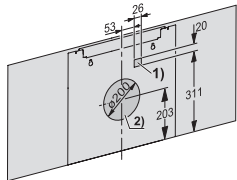

*pri prevádzke s odfahom, stupeň 3 (dB(A) re1pW) podľa EN 60704-3

DAH 4980 125 Gala Ed
Nástenný odsávač pár

DAH4970, DAH4980 Installation drawings