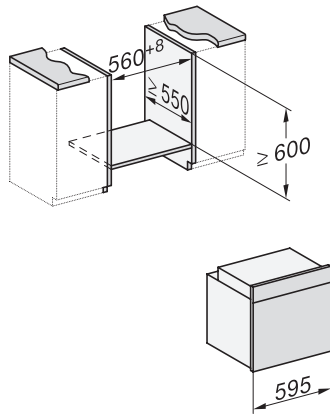

Installation H7000 XL underframe, installation drawings