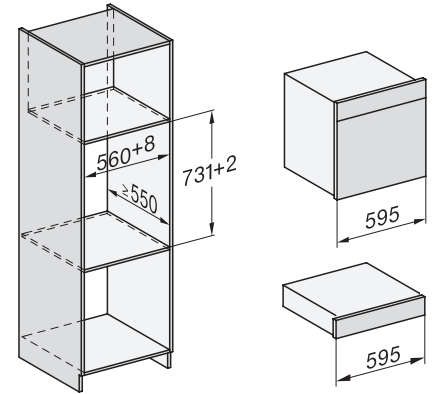

Technické údaje	
Šírka prístroja v mm	595
Výška prístroja v mm	141
Hĺbka prístroja v mm	570
Využitelná vnútorná výška v mm	80
Celkový príkon v kW	0,32
Napätie vo V	230
Frekvencia v Hz	50-60
Istenie v A	10
Počet fáz	1
Pripojovací kábel so zástrčkou	•
Dĺžka elektrického vedenia v m	1,8
Dodávané príslušenstvo	
Adaptér na vákuovanie nádob	1
Podopretie vreciek	1
Vákuovacie vrečko	•
Počet vákuovacích vreciek 180 x 280 mm	50
Počet vákuovacích vreciek 240 x 350 mm	50

EVS 7010 125 Gala Ed

Zabudovateľná vákuovacia zásuvka bez rukoväti s výškou 14 cm na profesionálne vákuovanie potravín.

Installation_DG_DGM_DGC_XL_ESW7x10_EVS7010, installation drawings

ESW7x10, EVS7010, DG7x4x, DGM7x4x installation drawings

ESW7x10, EVS7010, DGC7x6xHCPro, DGC7x6xHCXPro installation drawings

built-in ESW7x10 EVS7010, installation drawing

built-in EVS 7010 build-under, installation drawing

side view ESW7x10 EVS7010, installation drawing