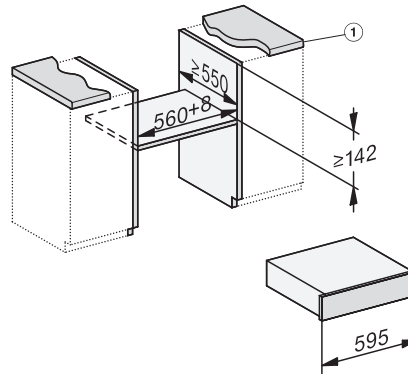

built-in EVS 7010 build-under, installation drawing