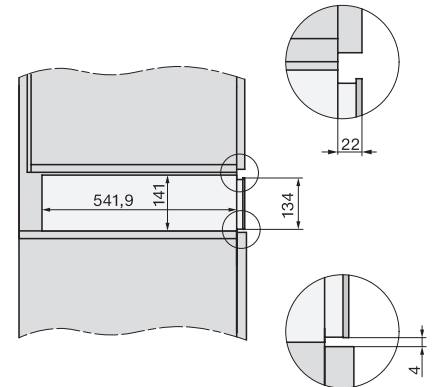

Technické údaje	
Šírka prístroja v mm	595
Výška prístroja v mm	141
Hĺbka prístroja v mm	570
Využitelná vnútorná výška v mm	80
Celkový príkon v kW	0,32
Napätie vo V	230
Frekvencia v Hz	50-60
Istenie v A	10
Počet fáz	1
Pripojovací kábel so zástrčkou	•
Dĺžka elektrického vedenia v m	1,8
Dodávané príslušenstvo	
Adaptér na vákuovanie nádob	1
Podopretie vreciek	1
Vákuovacie vrečko	•
Počet vákuovacích vreciek 180 x 280 mm	50
Počet vákuovacích vreciek 240 x 350 mm	50

EVS 7010 125 Gala Ed

Zabudovateľná vákuovacia zásuvka bez rukoväti s výškou 14 cm na profesionálne vákuovanie potravín.

Installation_DG_DGM_DGC_XL_ESW7x10_EVS7010, installation drawings

ESW7x10, EVS7010, DG7x4x, DGM7x4x installation drawings

ESW7x10, EVS7010, DGC7x6xHCPro, DGC7x6xHCXPro installation drawings

built-in ESW7x10 EVS7010, installation drawing

built-in EVS 7010 build-under, installation drawing

side view ESW7x10 EVS7010, installation drawing