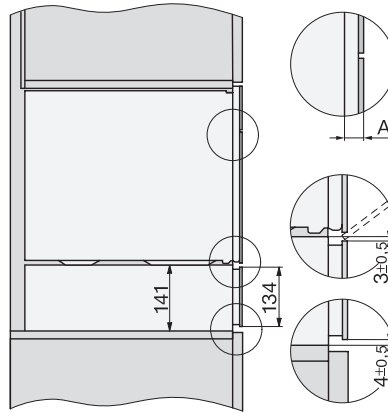

EVS 7010 125 Gala Ed

Zabudovateľná vákuovacia zásuvka bez rukoväti s výškou 14 cm
na profesionálne vákuovanie potravín.

EAN: 4002516719564 / Číslo materiálu: 12305300 / Číslo starého materiálu: 30701051D

Technické údaje	
Šírka prístroja v mm	595
Výška prístroja v mm	141
Hĺbka prístroja v mm	570
Využitelná vnútorná výška v mm	80
Celkový príkon v kW	0,32
Napätie vo V	230
Frekvencia v Hz	50-60
Istenie v A	10
Počet fáz	1
Pripojovací kábel so zástrčkou	•
Dĺžka elektrického vedenia v m	1,8
Dodávané príslušenstvo	
Adaptér na vákuovanie nádob	1
Podopretie vreciek	1
Vákuovacie vrečko	•
Počet vákuovacích vreciek 180 x 280 mm	50
Počet vákuovacích vreciek 240 x 350 mm	50

EVS 7010 125 Gala Ed

Zabudovateľná vákuovacia zásuvka bez rukoväti s výškou 14 cm na profesionálne vákuovanie potravín.

Installation_DG_DGM_DGC_XL_ESW7x10_EVS7010, installation drawings

ESW7x10, EVS7010, DG7x4x, DGM7x4x installation drawings