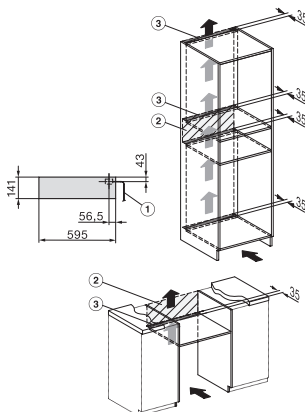

Technické údaje	
Šírka prístroja v mm	595
Výška prístroja v mm	141
Hĺbka prístroja v mm	570
Využitelná vnútorná výška v mm	80
Celkový príkon v kW	0,32
Napätie vo V	230
Frekvencia v Hz	50-60
Istenie v A	10
Počet fáz	1
Pripojovací kábel so zástrčkou	•
Dĺžka elektrického vedenia v m	1,8
Dodávané príslušenstvo	
Adaptér na vákuovanie nádob	1
Podopretie vreciek	1
Vákuovacie vrečko	•
Počet vákuovacích vreciek 180 x 280 mm	50
Počet vákuovacích vreciek 240 x 350 mm	50

EVS 7010 125 Gala Ed

Zabudovateľná vákuovacia zásuvka bez rukoväti s výškou 14 cm na profesionálne vákuovanie potravín.

Installation_DG_DGM_DGC_XL_ESW7x10_EVS7010, installation drawings

ESW7x10, EVS7010, DG7x4x, DGM7x4x installation drawings

ESW7x10, EVS7010, DGC7x6xHCPro, DGC7x6xHCXPro installation drawings

built-in ESW7x10 EVS7010, installation drawing

built-in EVS 7010 build-under, installation drawing

side view ESW7x10 EVS7010, installation drawing