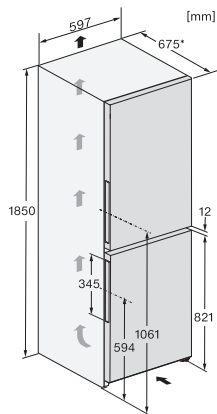

KFN 4377 CD 125 Edition

Volne stojaca chladnička s mrazničkou

s PerfectFresh Pro a NoFrost pre dhšiu sviežoť a s plusom v oblasti komfortu.

KFN4375DD, KFN4375DD C, KFN4375CD, KFN4377DD, KFN4377CD, installation sketch (footnote*) (installation drawings)