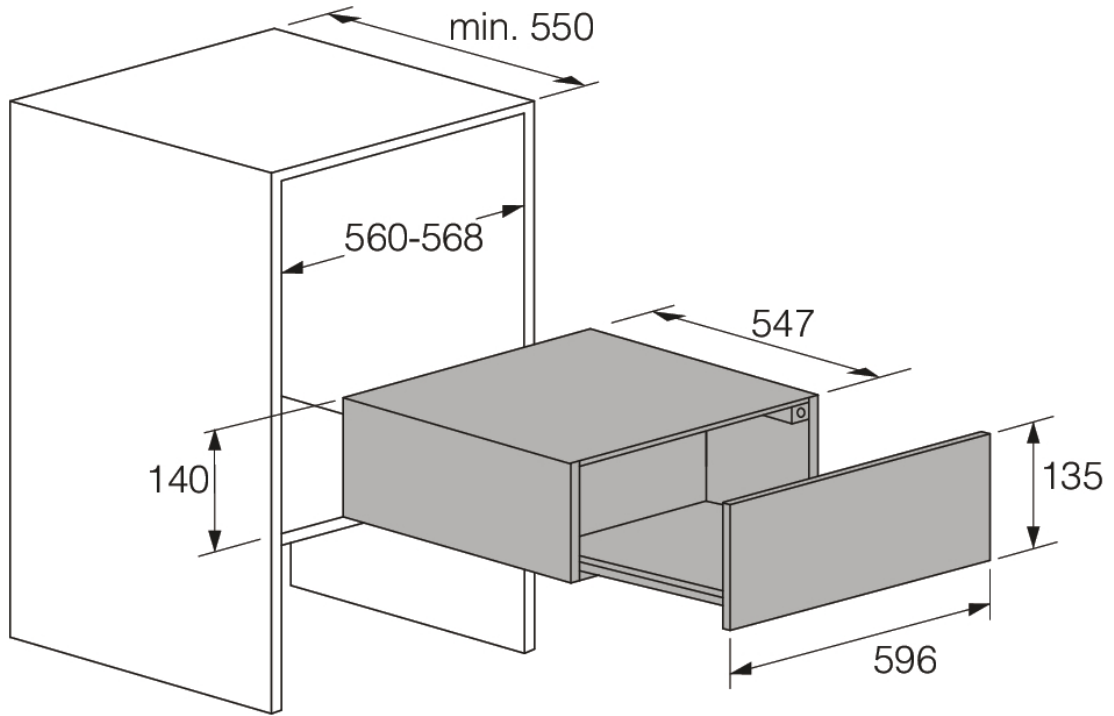

Interaction and control

- Osvetlený on-off spínač

Functions, programs and modes

- Rozmrazovanie potravín
- Ohrievanie šálok

Design and integration

- Rozmery pre zabudovanie min-max (vxšxh): 14 × 56-56,8 × 55 cm

Technické dáta

- Príkon: 810 W
- Menovitý prúd: 10 A
- Frekvencia: 50-60 Hz

Dimensions

- Rozmery výrobku (vxšxh): 14 × 59,7 × 55 cm
- Dĺžka pripájacieho kábla: 1,8 m
- Netto hmotnosť: 15 kg

Logistic information

- Rozmery zabaleného spotrebiča (vxšxh): 18,4 × 63,8 × 65,2 cm
- Brutto hmotnosť: 17 kg
- Kód produktu: 497322
- EAN kód: 3838942046841

Elements warming drawer