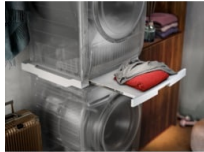

Spojovacia súprava jednoducho vytvorí viac priestoru

Umiestnenie práčky so sušičkou na seba predstavuje skvelý spôsob, ako ušetriť priestor v práčovni. Spojovacia súprava zaisťuje spoľahlivo uložiť sušičku navrch práčky a vytvorí tak viac miesta v práčovni.

Špecifikácie a benefity

Spojovacia súprava so vstavanou posuvnou policou

Uloženie práčky a sušičky na seba efektívne šetrí priestor. Spojovacia súprava s posuvnou policou vám poskytne praktické miesto na triedenie oblečenia, ktoré vyberiete z práčky, a skladanie oblečenia, ktoré vyberiete zo sušičky.

Všestranná spojovacia súprava pre spredu plnené práčky a sušičky AEG

Uloženie práčky a sušičky na seba efektívne šetrí priestor. Všestranná spojovacia súprava je kompatibilná so všetkými spredu plnenými práčkami a sušičkami AEG s hĺbkou 52 až 67 cm.