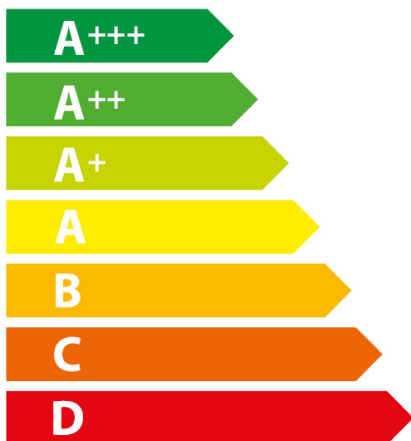

ENERG

енергия · ενεργεια

AEG

CCB6440CBW 940 003 144

73 L

0,95 kWh/cycle*

0,82 kWh/cycle*

* цикъл · cyklus · portion · zykus · πρόγραμμα · ciclo · tsükkel · ohjelma · ciklus
ciklas · cikls · čiklu · cyclus · cykl · ciclu · program · cykel