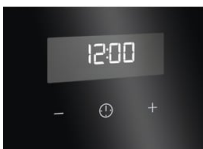

**Chrumkavé, zdravšie jedlo s plechom AirFry**

Užívajte si chrumkavé hranolčky alebo chutnú zeleninu s menším množstvom oleja, pomocou špeciálne navrhnutého plechu AirFry z vášho sporáka. Drôtený plech umožňuje neustály pohyb horúceho vzduchu a vaše jedlo tak vždy pripraví do chrumkavej dokonalosti.

**Špecifikácie a benefity**
**Zdravý spôsob, ako si vychutnať vyprážané jedlo**

Vychutnajte si všetky výhody teplovzdušnej fritézy bez potreby ďalšieho spotrebiča. Funkcia AirFry je integrovaná v rúre a navrhnutá tak, aby bola dokonale kompatibilná s plechom AirFry. Pre chrumkavejšiu zeleninu a hranolky, bez zbytočného oleja.

**Viacúrovňové pečenie. Upečiete viac pokrmov naraz**

Pri viacúrovňovom pečení dodatočné kruhové vyhrievacie teleso zabezpečí dokonalé upečenie pokrmov, aj keď ich položíte na dva plechy naraz.

**Presné nastavenia vďaka nášmu LED displeju s časovačom**

S našim LED displejom s časovačom získate jednoduchý prehľad o príprave jedál. Môžete jednoducho nastaviť presný čas prípravy jedál. Získate dokonalú kontrolu nad rúrou, takže môžete popustiť uzdu svojej kulinárskej fantázií.