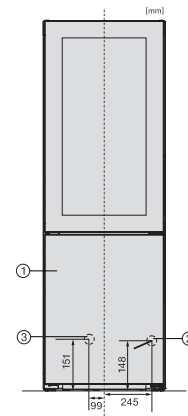

KWNS 4784 DE

Stojaca vinotéka s mrazničkou

s FlexiFrame, dvomi samostatnými teplotnými zónami a ActiveHumidity.

KWNS4784DE edt/cs, Rioja, installation sketch (footnote*) (installation drawings)

KWNS4784DE edt/cs, Rioja, top view (footnote*) (installation drawings)