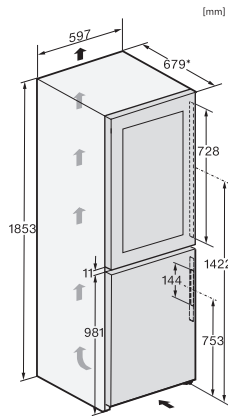

KWNS 4784 DE

Stojaca vinotéka s mrazničkou

s FlexiFrame, dvomi samostatnými teplotnými zónami a ActiveHumidity.

KWNS4784DE edt/cs, Rioja, installation sketch (footnote*) (installation drawings)