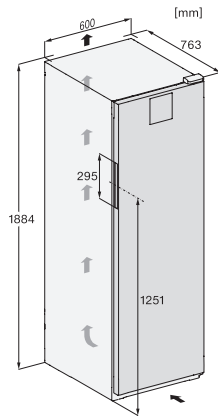

KWT 4584 E  
Stojaca vinotéka  
s teplotnou zónou, ActiveHumidity a zámkom dvierok.

KWT4584E sw, Rioja, installation sketch (\*footnote)  
(installation drawings)

KWT4584E sw, Rioja, top view (installation drawings)