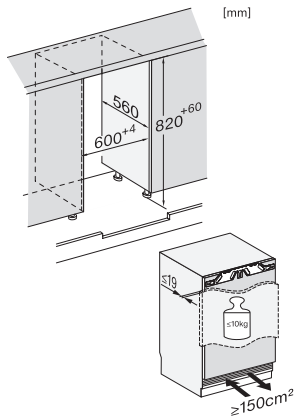

FNUS 7040 D
Podstavná mraznička
s NoFrost, SoftClose a SuperFrost v kompaktnom dizajne.

KU7016D, KU7015D, KU7035D, FNUS7040D, Built-under, Einbauskizze, Nischenmaß (installation drawings)