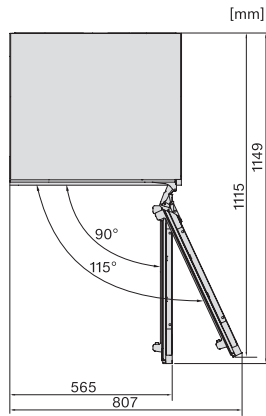

Dodávané príslušenstvo

Miska na kocky ľadu

•

FNUS 7040 D
Podstavná mraznička
s NoFrost, SoftClose a SuperFrost v kompaktnom dizajne.

KU7016D, KU7015D, KU7035D, FNUS7040D, Built-under, Einbauskizze, Nischenmaß (installation drawings)