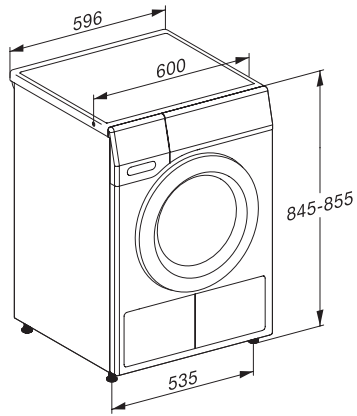

TEA535WP 8kg Active

Sušička s tepelným čerpadlom T1:

8 kg | EasyControl | EcoSpeed | Technológia EcoDry | FragranceDos

EAN: 4002516882312 / Číslo materiálu: 12740490 /

Číslo starého materiálu: 12EA5352CZ

Jemná bielizeň	•
Košele	•
Koncová úprava vlny	•
Express	•
Džínsy	•
Impregnácia	•
Predžehlenie	•
Posteľná bielizeň	•
Teplý vzduch/DryFresh	•
<b>Extra sušenie</b>	
Ochrana proti pokrčeniu	•
Šetrný plus	•
Bzučiak	•
<b>Kvalita</b>	
Jemné rebrovanie	•
<b>Bezpečnosť</b>	
PIN kód	•
Indikátor pre „vyprázdnenie zásobníkov“	•
Indikátor pre „vyčistenie filtrov“	•
Optické rozhranie	•
<b>Technické údaje</b>	
Rozmery v mm (šírka)	596
Rozmery v mm (výška)	850
Rozmery v mm (hĺbka)	640
Hĺbka prístroja pri otvorených dverkách v mm	1054
Hmotnosť v kg	52
Celkový príkon v kW	1,10
Napätie vo V	220-240
Istenie v A	10
Frekvencia v Hz	50
Dĺžka elektrického vedenia v m	2,0
Hermeticky uzavreté	•
Druh chladivacieho prostriedku	R290
Množstvo chladivacieho prostriedku v kg	0,14
Potenciál skleníkového efektu chladivacieho prostriedku v CO <sub>2</sub> e	3
Potenciál skleníkového efektu prístroja v CO <sub>2</sub> e	0,42
Výmena žiarovky	Servisná služba
<b>Dodávané príslušenstvo</b>	
Flakón s vôňou	•
Voucher na druhý flakón s vôňou	•

TEA535WP 8kg Active

Sušička s tepelným čerpadlom T1:

8 kg | EasyControl | EcoSpeed | Technológia EcoDry | FragranceDos

T1 installation drawing, slanted facia or straight facia, measures in mm

T1 drawing, slanted facia or straight facia, measures in mm

T1 drawing, slanted facia or straight facia, without porthole, measures in mm

T1 drawing, slanted facia or straight facia, measures in mm