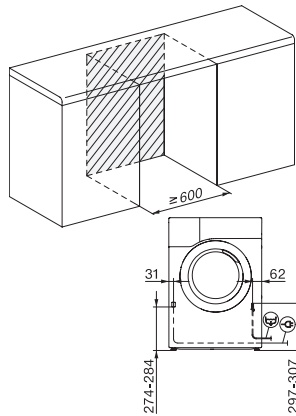

TEA535WP 8kg Active

Sušička s tepelným čerpadlom T1:

8 kg | EasyControl | EcoSpeed | Technológia EcoDry | FragranceDos

EAN: 4002516882312 / Číslo materiálu: 12740490 /

Číslo starého materiálu: 12EA5352CZ

Jemná bielizeň	•
Košele	•
Koncová úprava vlny	•
Express	•
Džínsy	•
Impregnácia	•
Predžehlenie	•
Posteľná bielizeň	•
Teplý vzduch/DryFresh	•
<b>Extra sušenie</b>	
Ochrana proti pokrčeniu	•
Šetrný plus	•
Bzučiak	•
<b>Kvalita</b>	
Jemné rebrovanie	•
<b>Bezpečnosť</b>	
PIN kód	•
Indikátor pre „vyprázdnenie zásobníkov“	•
Indikátor pre „vyčistenie filtrov“	•
Optické rozhranie	•
<b>Technické údaje</b>	
Rozmery v mm (šírka)	596
Rozmery v mm (výška)	850
Rozmery v mm (hĺbka)	640
Hĺbka prístroja pri otvorených dverkách v mm	1054
Hmotnosť v kg	52
Celkový príkon v kW	1,10
Napätie vo V	220-240
Istenie v A	10
Frekvencia v Hz	50
Dĺžka elektrického vedenia v m	2,0
Hermeticky uzavreté	•
Druh chladivacieho prostriedku	R290
Množstvo chladivacieho prostriedku v kg	0,14
Potenciál skleníkového efektu chladivacieho prostriedku v CO <sub>2</sub> e	3
Potenciál skleníkového efektu prístroja v CO <sub>2</sub> e	0,42
Výmena žiarovky	Servisná služba
<b>Dodávané príslušenstvo</b>	
Flakón s vôňou	•
Voucher na druhý flakón s vôňou	•

TEA535WP 8kg Active

Sušička s tepelným čerpadlom T1:

8 kg | EasyControl | EcoSpeed | Technológia EcoDry | FragranceDos

T1 installation drawing, slanted facia or straight facia, measures in mm

T1 drawing, slanted facia or straight facia, measures in mm

T1 drawing, slanted facia or straight facia, without porthole, measures in mm

T1 drawing, slanted facia or straight facia, measures in mm